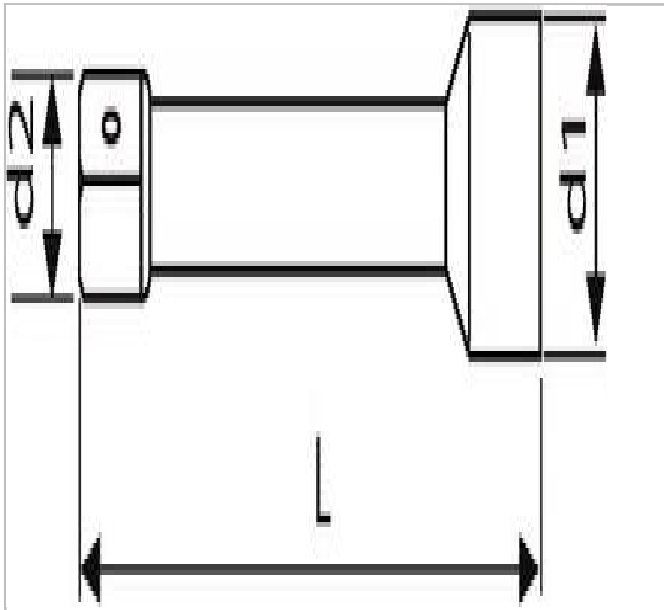

LIM200EM.J5 | EXPERT Verlängerungen 3/4"

Beschreibung:

- ISO 3316 - DIN 3123 - ISO 1174-1
- Mit Sicherheitsverriegelung für Steckschlüssel und Antriebselemente mit Entriegelungsknopf.
- Hohe Drehmomentfestigkeit.
- Ausführung: matt verchromt.
- Chrom-Vanadium-Stahl.