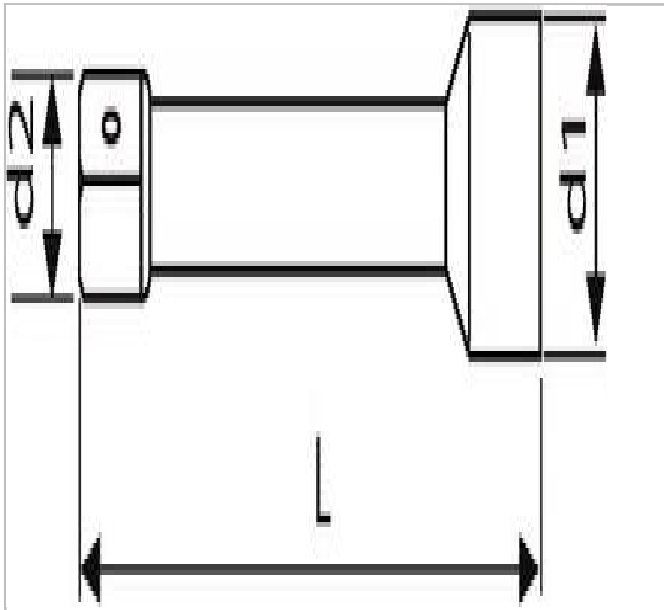

## E020604 | EXPERT Verlängerungen 3/4"

### Beschreibung:

- ISO 3316 - DIN 3123 - ISO 1174-1
- Mit Sicherheitsverriegelung für Steckschlüssel und Antriebselemente mit Entriegelungsknopf.
- Hohe Drehmomentfestigkeit.
- Ausführung: matt verchromt.
- Chrom-Vanadium-Stahl.