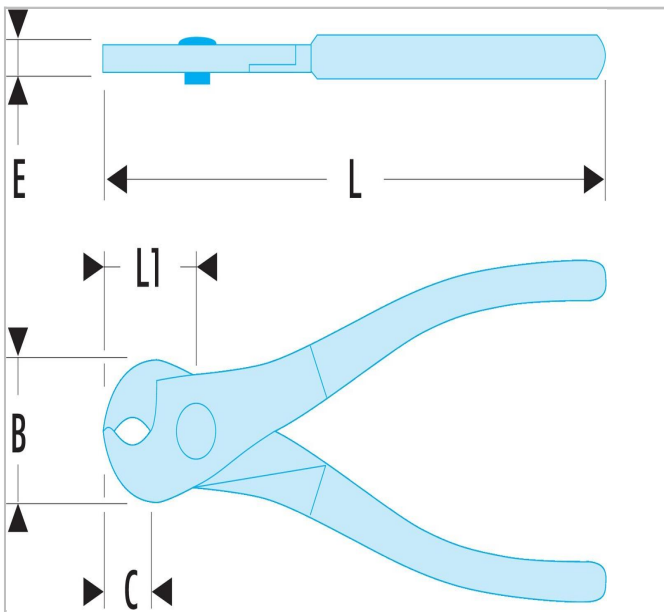

## E020607 | 412 - Coupe-câbles manuels Cuivre-Aluminium

### Description :

- 412B.10 Coupe-câbles "compact" :
- Capacité : diamètre 10 mm.
- Ressort de rappel d'ouverture intégré.
- Verrouillage en position fermée.
- Conception anticroisement.
- 412.16 Coupe-câbles "standard" :
- Capacité : diamètre 16 mm.
- Tête renforcée, conception anticroisement.
- Butée de sécurité.
- 412.30 - 412.42 Coupe-câbles "puissance" :
- Capacité : diamètre 32 mm (Réf 412.30) et diamètre 42 mm (Réf 412.42).
- Coupe puissante, ne déforme pas les câbles électriques.
- Butée de sécurité.
- Jeu de lames pour 412.30 : 412.L30.
- Jeu de lames pour 412.42 : 412.L42.