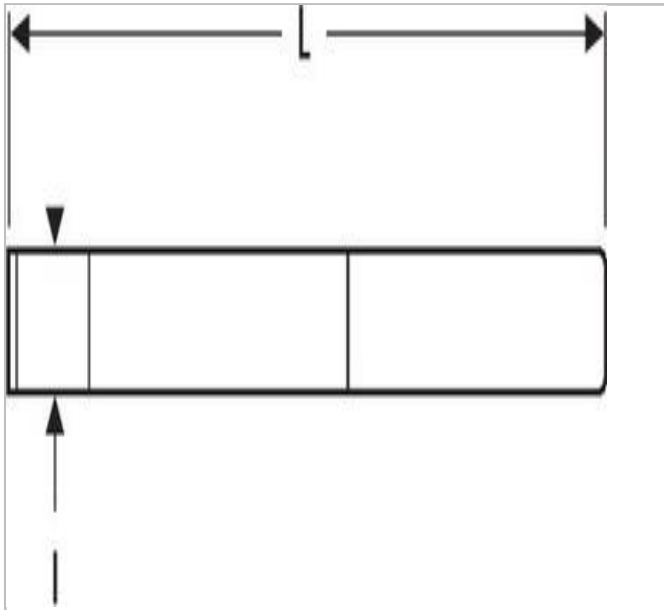

E030124 | EXPERT Extra platte bijtel 26 mm

Description:

- - DIN 7255
- - Behandeld voor 54-58 HRC

E030124