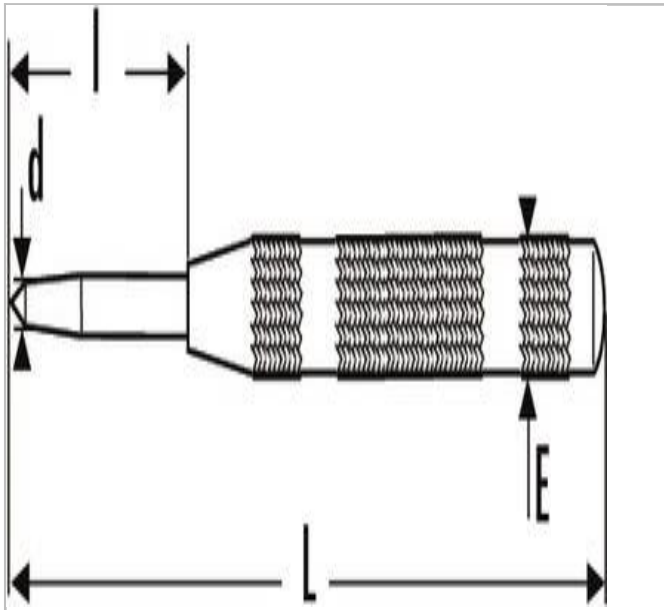

## E030118 | EXPERT Automatische centerpunten

### Description:

- Punt gehard tot 56 - 61HRC
- Ontkoppelingsbelasting E150503: 6 tot 12.5kg - E150504: 12.2 tot 18.5kg
- Bronzen romp

E030118