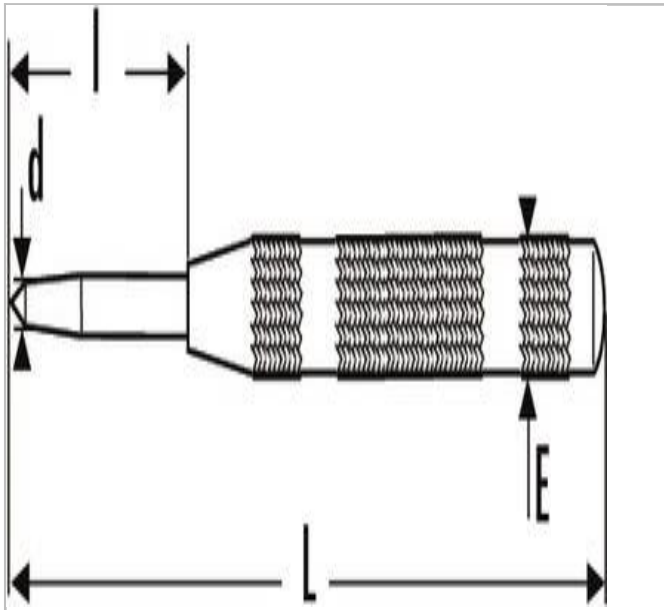

E030704 | EXPERT Automatische centerpunten

Description:

- Punt gehard tot 56 - 61HRC
- Ontkoppelingsbelasting E150503: 6 tot 12.5kg - E150504: 12.2 tot 18.5kg
- Bronzen romp

E030704