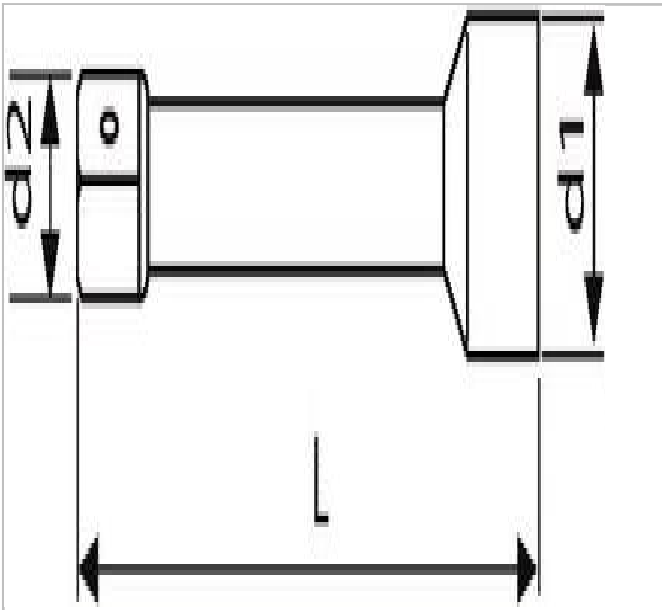

54A.46SLS | EXPERT Verlängerungen 1/2"

Beschreibung:

- ISO 3315 - DIN 3122 - ISO 1174-1
- Chrom-Vanadium-Stahl
- Ausführung: glänzend verchromt.

54A.46SLS