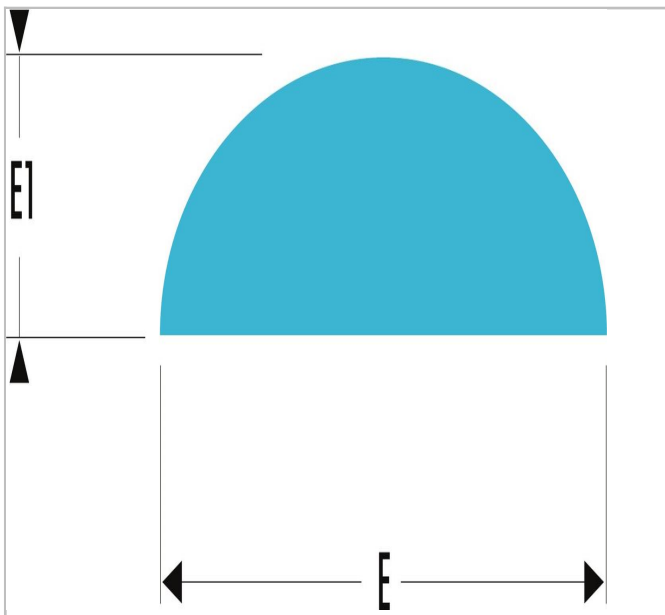

E113626 | RAB.DRDMDA - Tarniki półokrągłe pośrednie, zęby średnie

Description:

- Tarniki półokrągłe ręczne.
- RAB.DRDB250EMA - RAB.DRDMD300EMA: Tarnik z rękojeścią.
- Wykończenie: ergonomiczna rękojeść plastikowa (odporna na najbardziej agresywne rozpuszczalniki stosowane w warsztatach).
- Zalecane do prac bieżących w materiałach miękkich, aluminium, ołowiu, tworzywach sztucznych lub drewnie.