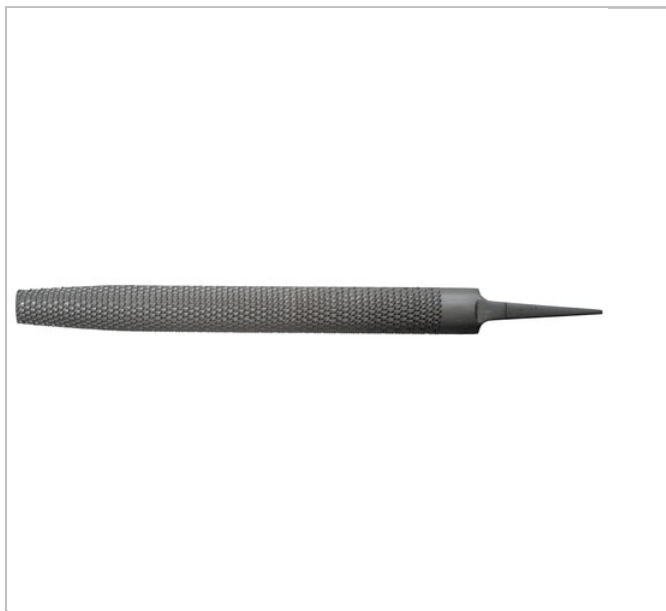

E113614 | RAB.DRDBA - Tarniki zdzieraki półokrągłe, zęby duże

Description:

- Tarniki półokrągłe ręczne.
- RAB.DRDB300EMA: Tarnik z rękojeścią.
- Wykończenie: ergonomiczna rękojeść plastikowa (odporna na najbardziej agresywne rozpuszczalniki stosowane w warsztatach).
- Zalecane do prac zgrubnych w materiałach miękkich, aluminium, ołowiu, tworzywach sztucznych lub drewnie.

E113614