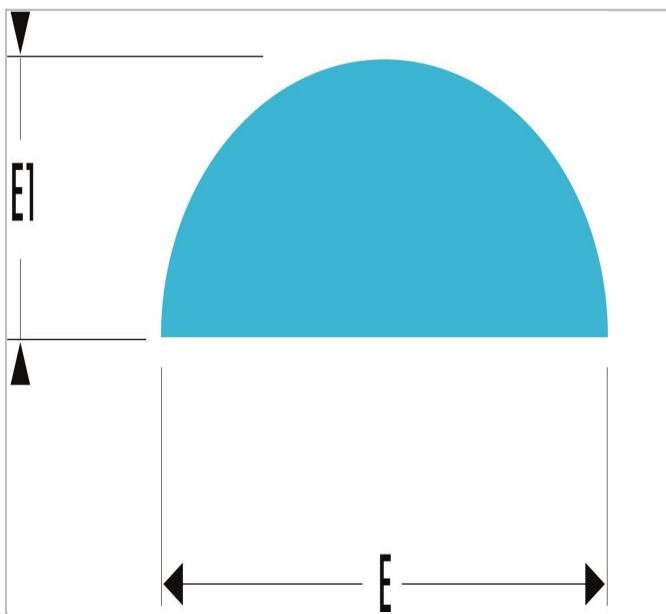

E113614 | RAB.DRDBA - Tarniki zdzieraki półokrągłe, zęby duże

Description:

- Tarniki półokrągłe ręczne.
- RAB.DRDB300EMA: Tarnik z rękojeścią.
- Wykończenie: ergonomiczna rękojeść plastikowa (odporna na najbardziej agresywne rozpuszczalniki stosowane w warsztatach).
- Zalecane do prac zgrubnych w materiałach miękkich, aluminium, ołowiu, tworzywach sztucznych lub drewnie.