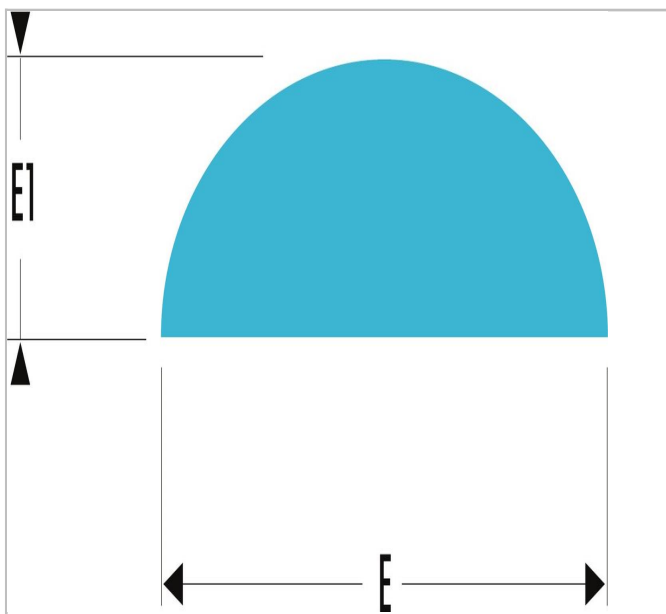

## E113598 | DRD.BEMA - Pilniki zdzieraki półokrągłe z rękojeścią

### Description:

- Pilniki półokrągłe ręczne.
- Strona półokrągła z nacięciami podwójnymi.
- Strona płaska z nacięciami podwójnymi.
- Ergonomiczna rękojeść plastikowa odporna na najbardziej agresywne rozpuszczalniki stosowane w warsztatach.
- Zalecane do prac zgrubnych w stali, żeliwie, mosiądzu i twardych plastików.