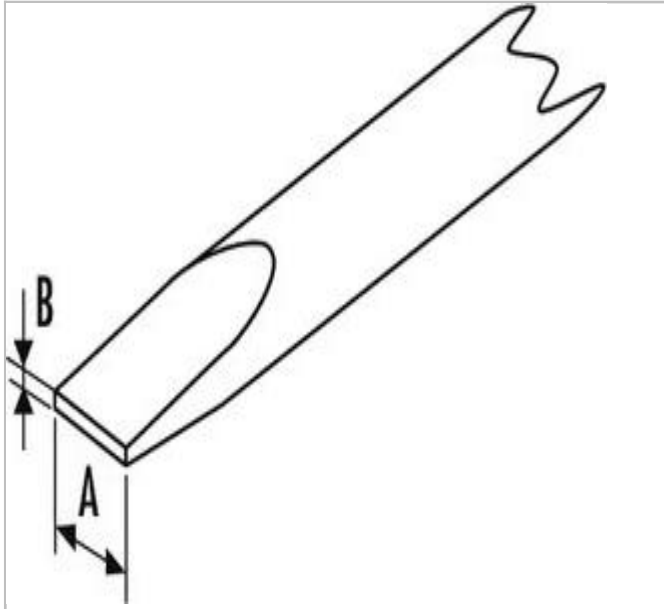

E113496 | EXPERT Wkrętaki izolowane 1000 V do wkrętów Phillips®

Description:

- CEI 60900 - ISO 2380-1 - ISO 2380-2
- Ergonomiczna rękojeść z dwóch tworzyw, komfortowa i skuteczna.
- Oznaczenie kolorowe śruby:
- Każdy produkt jest testowany pod napięciem 10 000 V.
- Ostrze okrągłe, czernione z izolacją z pomarańczowego PCV.