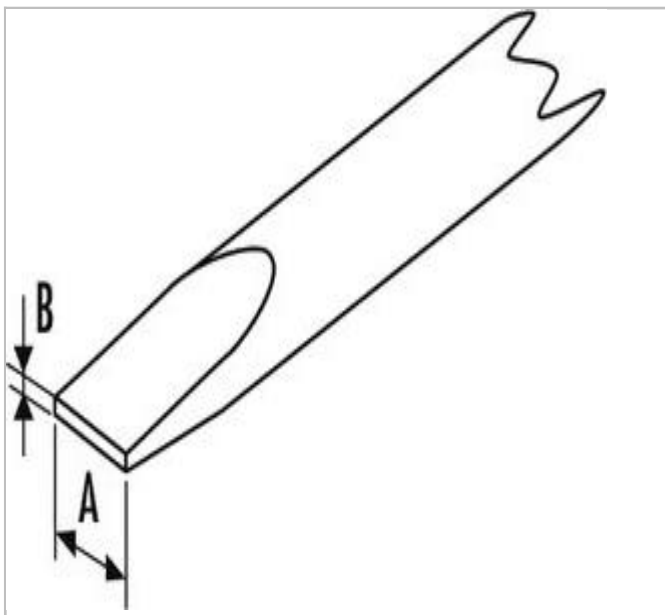

E113618 | EXPERT Wkrętaki izolowane 1000 V do śrub Pozidriv®

Description:

- CEI 60900 - ISO 2380-1 - ISO 2380-2
- Ergonomiczny uchwyt z dwóch tworzyw zapewniający komfort i skuteczność.
- Kolorowe oznaczenie gniazda: niebieski.
- Każdy produkt jest testowany pod napięciem 10 000 V.
- Grot okrągły, czerniony z pomarańczową izolacją z PCV.