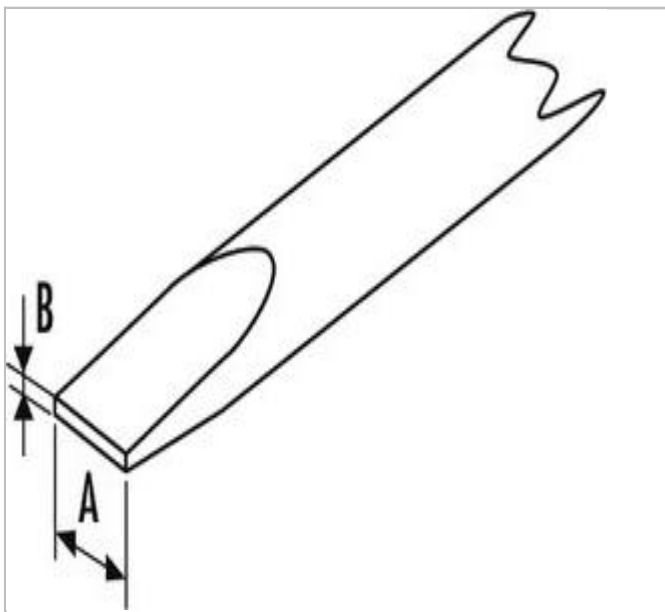

E113493 | EXPERT Wkrętaki izolowane 1000 V do śrub Pozidriv®

Description:

- CEI 60900 - ISO 2380-1 - ISO 2380-2
- Ergonomiczny uchwyt z dwóch tworzyw zapewniający komfort i skuteczność.
- Kolorowe oznaczenie gniazda: niebieski.
- Każdy produkt jest testowany pod napięciem 10 000 V.
- Grot okrągły, czerniony z pomarańczową izolacją z PCV.