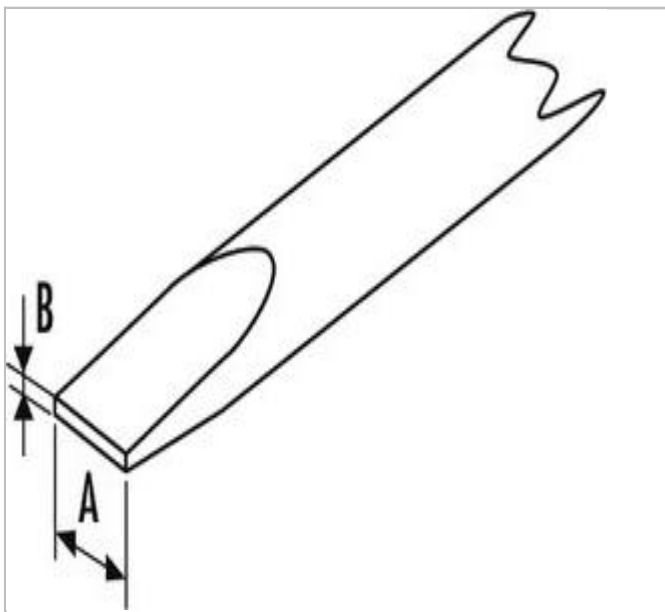

E113607 | EXPERT Wkrętaki izolowane 1000 V do wkrętów z rowkiem

Description:

- CEI 60900 - ISO 2380 - 1 - ISO 2380 - 2
- Ergonomiczna rękojeść z dwóch tworzyw, komfortowa i skuteczna.
- Oznaczenie kolorowe śruby: czerwone.
- Każdy produkt jest testowany pod napięciem 10 000 V.
- Ostrze okrągłe, czernione z izolacją z pomarańczowego PCV.