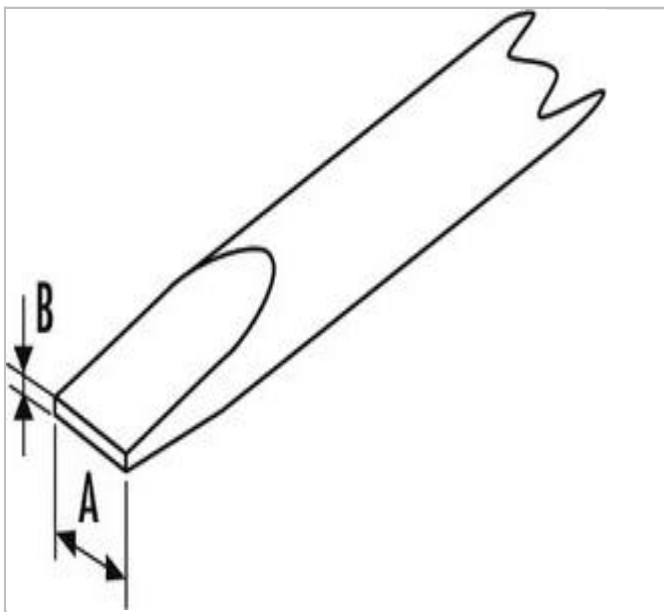

E113589 | EXPERT Wkrętaki izolowane 1000 V do wkrętów Phillips®

Description:

- CEI 60900 - ISO 2380-1 - ISO 2380-2
- Ergonomiczna rękojeść z dwóch tworzyw, komfortowa i skuteczna.
- Oznaczenie kolorowe śruby:
- Każdy produkt jest testowany pod napięciem 10 000 V.
- Ostrze okrągłe, czernione z izolacją z pomarańczowego PCV.