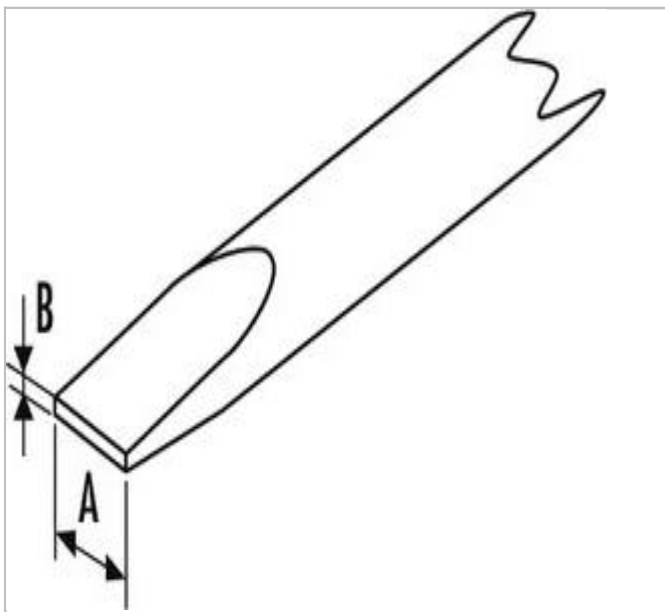

E090703 | EXPERT Wkrętaki izolowane 1000 V do wkrętów z rowkiem

Description:

- CEI 60900 - ISO 2380 - 1 - ISO 2380 - 2
- Ergonomiczna rękojeść z dwóch tworzyw, komfortowa i skuteczna.
- Oznaczenie kolorowe śruby: czerwone.
- Każdy produkt jest testowany pod napięciem 10 000 V.
- Ostrze okrągłe, czernione z izolacją z pomarańczowego PCV.