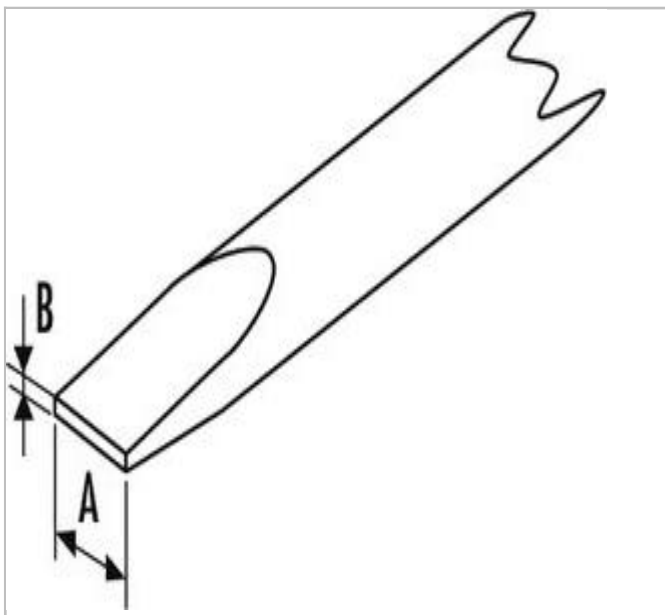

E113617 | EXPERT Wkrętaki izolowane 1000 V do śrub Pozidriv®

Description:

- CEI 60900 - ISO 2380-1 - ISO 2380-2
- Ergonomiczny uchwyt z dwóch tworzyw zapewniający komfort i skuteczność.
- Kolorowe oznaczenie gniazda: niebieski.
- Każdy produkt jest testowany pod napięciem 10 000 V.
- Grot okrągły, czerniony z pomarańczową izolacją z PCV.