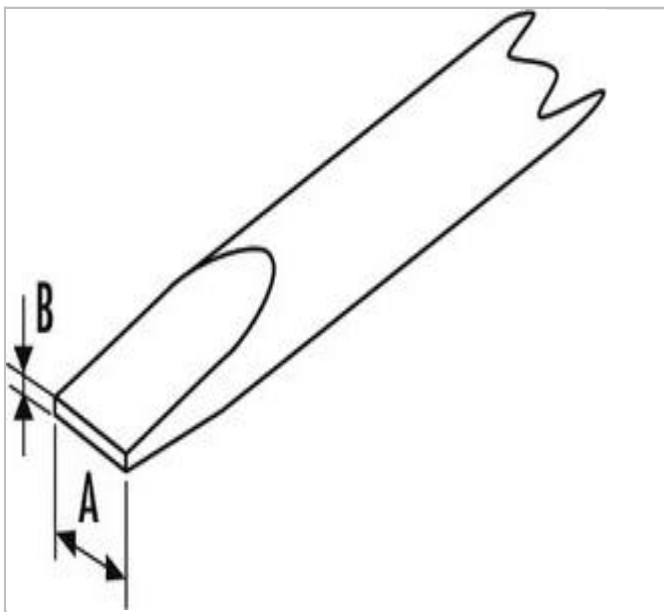

E113628 | EXPERT Wkrętaki izolowane 1000 V do wkrętów z rowkiem

Description:

- CEI 60900 - ISO 2380 - 1 - ISO 2380 - 2
- Ergonomiczna rękojeść z dwóch tworzyw, komfortowa i skuteczna.
- Oznaczenie kolorowe śruby: czerwone.
- Każdy produkt jest testowany pod napięciem 10 000 V.
- Ostrze okrągłe, czernione z izolacją z pomarańczowego PCV.