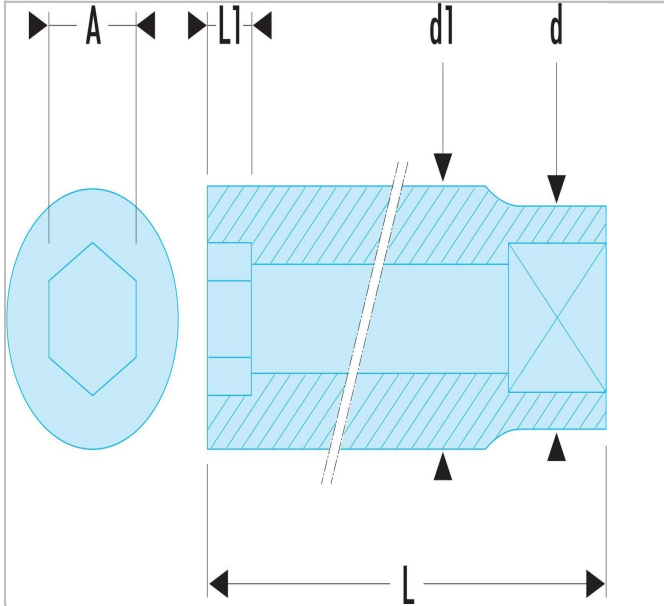

S.228 | R.EL - Lange Steckschlüssel 1/4", 12-Kant, metrisch

Beschreibung:

- OGV®-Profil: mehr Leistung und Sicherheit, schont die Muttern (Details zum Profil: Seite 232).
- Lange Steckschlüssel für schwer zugängliche, tief liegende Stellen oder lange Gewinde.
- Im Satz auf Metall-Halteschienen erhältlich (Art.-Nr. REL.40U).
- Ausführung: glanzverchromt.