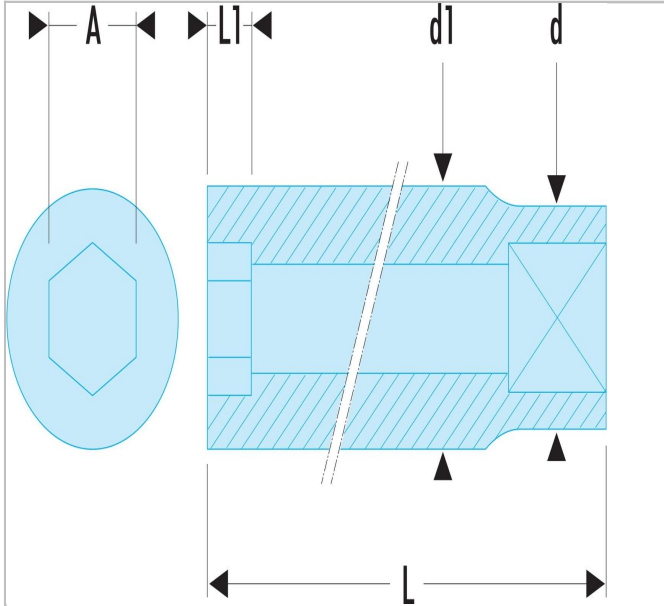

E032713 | R.EL - Lange Steckschlüssel 1/4", 12-Kant, metrisch

Beschreibung:

- OGV®-Profil: mehr Leistung und Sicherheit, schont die Muttern (Details zum Profil: Seite 232).
- Lange Steckschlüssel für schwer zugängliche, tief liegende Stellen oder lange Gewinde.
- Im Satz auf Metall-Halteschienen erhältlich (Art.-Nr. REL.40U).
- Ausführung: glanzverchromt.