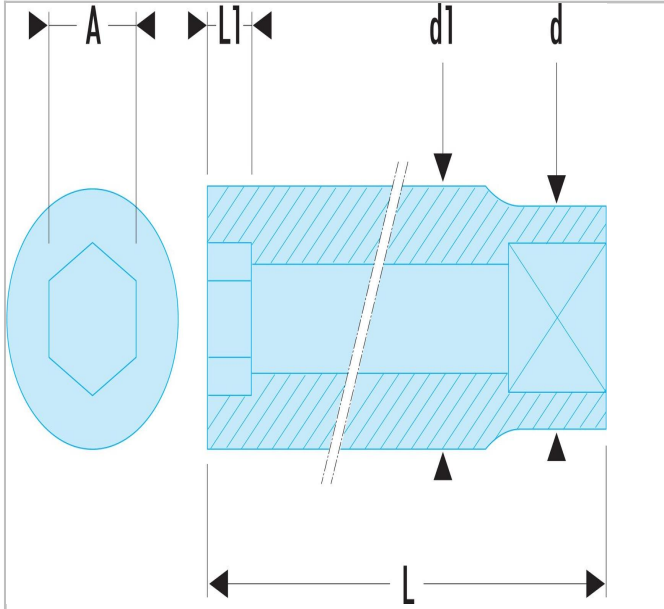

E113710 | R.EL - Lange Steckschlüssel 1/4", 12-Kant, metrisch

Beschreibung:

- OGV®-Profil: mehr Leistung und Sicherheit, schont die Muttern (Details zum Profil: Seite 232).
- Lange Steckschlüssel für schwer zugängliche, tief liegende Stellen oder lange Gewinde.
- Im Satz auf Metall-Halteschienen erhältlich (Art.-Nr. REL.40U).
- Ausführung: glanzverchromt.