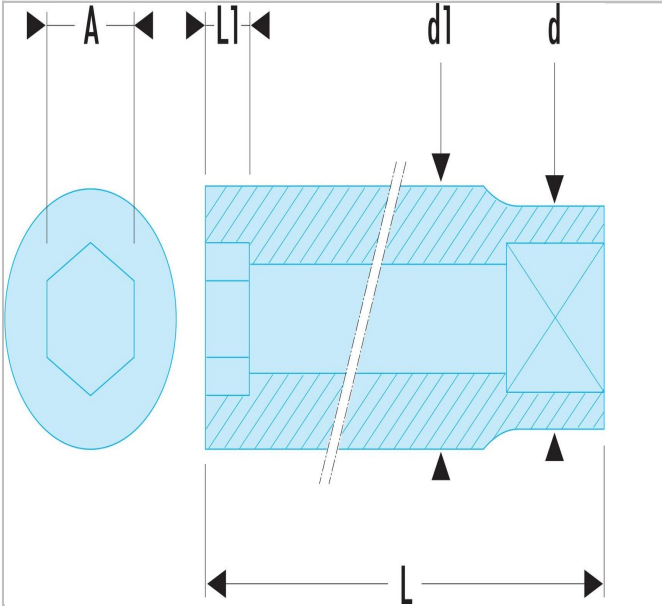

E113375 | R.EL - Lange Steckschlüssel 1/4", 12-Kant, metrisch

Beschreibung:

- OGV®-Profil: mehr Leistung und Sicherheit, schont die Muttern (Details zum Profil: Seite 232).
- Lange Steckschlüssel für schwer zugängliche, tief liegende Stellen oder lange Gewinde.
- Im Satz auf Metall-Halteschienen erhältlich (Art.-Nr. REL.40U).
- Ausführung: glanzverchromt.