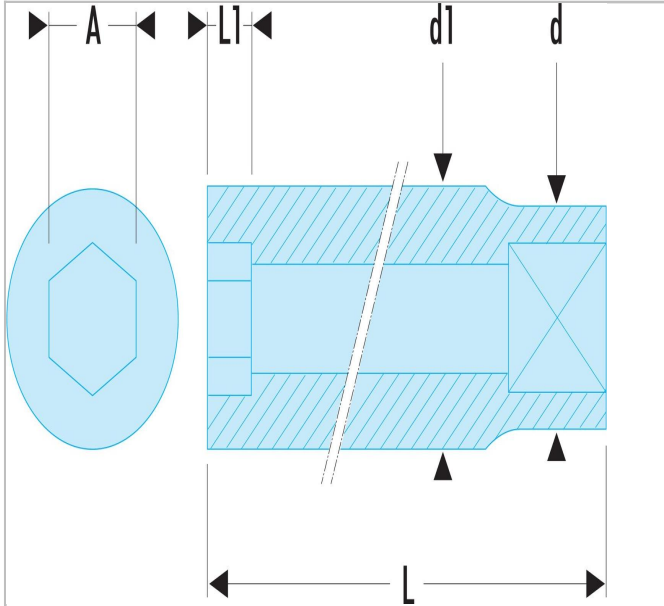

E194677 | R.EL - Lange Steckschlüssel 1/4", 12-Kant, metrisch

Beschreibung:

- OGV®-Profil: mehr Leistung und Sicherheit, schont die Muttern (Details zum Profil: Seite 232).
- Lange Steckschlüssel für schwer zugängliche, tief liegende Stellen oder lange Gewinde.
- Im Satz auf Metall-Halteschienen erhältlich (Art.-Nr. REL.40U).
- Ausführung: glanzverchromt.