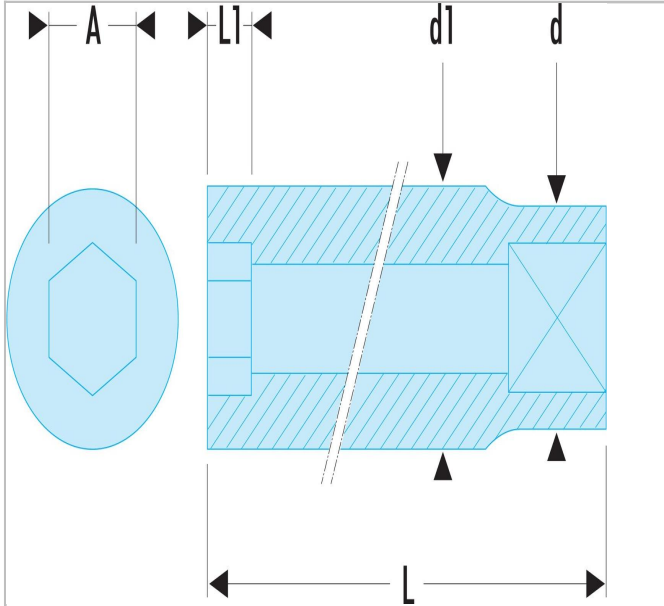

E032922 | R.EL - Lange Steckschlüssel 1/4", 12-Kant, metrisch

Beschreibung:

- OGV®-Profil: mehr Leistung und Sicherheit, schont die Muttern (Details zum Profil: Seite 232).
- Lange Steckschlüssel für schwer zugängliche, tief liegende Stellen oder lange Gewinde.
- Im Satz auf Metall-Halteschienen erhältlich (Art.-Nr. REL.40U).
- Ausführung: glanzverchromt.