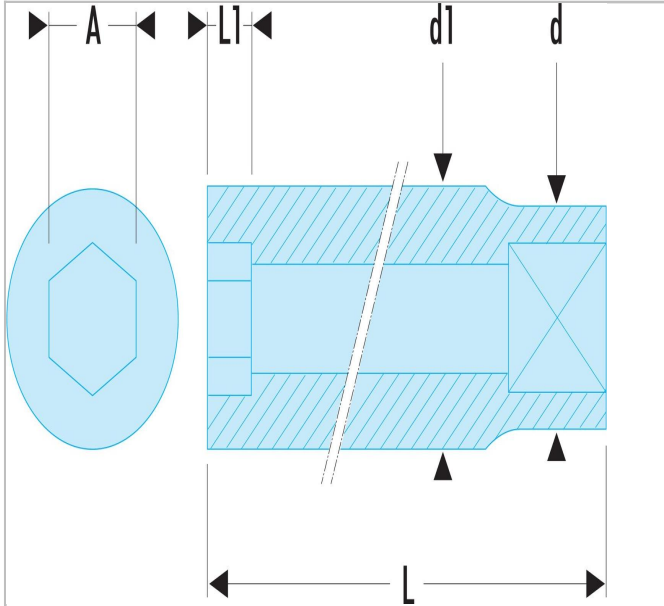

E032201 | R.EL - Lange Steckschlüssel 1/4", 12-Kant, metrisch

Beschreibung:

- OGV®-Profil: mehr Leistung und Sicherheit, schont die Muttern (Details zum Profil: Seite 232).
- Lange Steckschlüssel für schwer zugängliche, tief liegende Stellen oder lange Gewinde.
- Im Satz auf Metall-Halteschienen erhältlich (Art.-Nr. REL.40U).
- Ausführung: glanzverchromt.