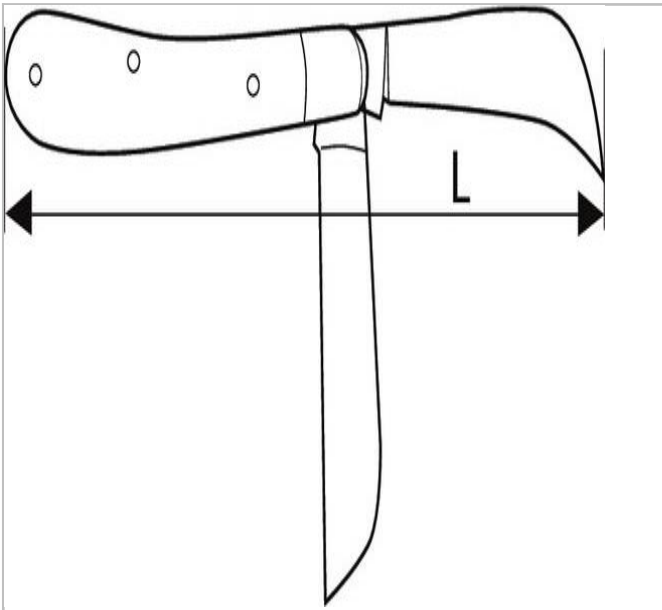

## E113307 | EXPERT Nóż z 2 ostrzami dla elektryka

### Description:

- - Ostrze sierpowe ze stali nierdzewnej 60 mm.
- - Ostrze proste ze stali nierdzewnej 80 mm.
- - Z drewnianą rękojeścią.

E113307