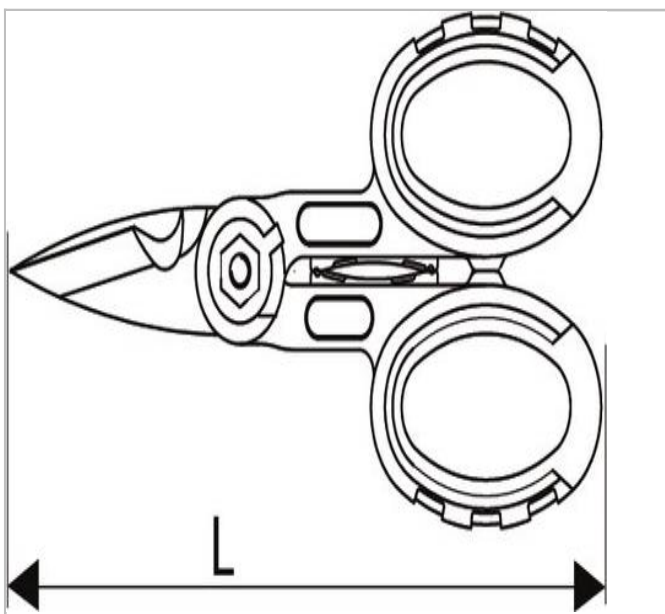

## 467B.5/8 | EXPERT Nożyce z rękojeścią z dwóch tworzyw

### Description:

- - Ostrze długie z nacięciem do przecinania przewodów.
- - Materiał - stal nierdzewna.
- - Rękojeść z dwóch tworzyw.

**467B.5/8**