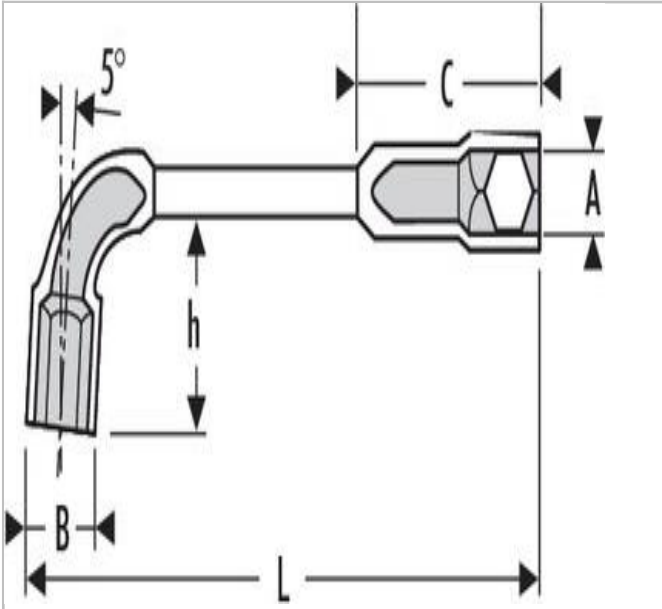

## E113301 | EXPERT Llaves de pipa abiertas 12 caras x 6 caras

### Description:

- ISO 691 - ISO 2236
- El acodado específico le procura una gran resistencia a la torsión.
- La abertura permite el paso de una varilla roscada y el uso de un maneral para aumentar el par de apriete.
- El punzonado profundo en las cabezas permite el apriete incluso en caso de superación de la varilla roscada.
- Forjadas a partir de acero al Cromo Vanadio.
- Acabado: cromo, brillante.