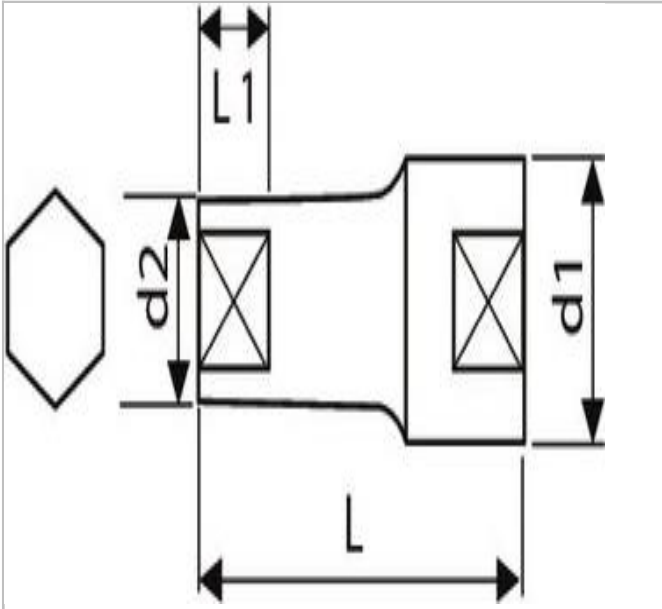

E113235 | EXPERT Lange 6-Kant-Steckschlüssel 3/8", metrisch

Beschreibung:

- ISO 2725-1 - DIN 3124 - ISO 1174-1 - ISO 1711-1 - ISO 691
- Chrom-Vanadium-Stahl.
- Maxi Drive Profil: Übertragung des Anziehdrehmoments über die Mutterflächen und nicht die Kanten.
- Ausführung: verchromt, glänzend.
- Für eine manuelle Verwendung.

E113235