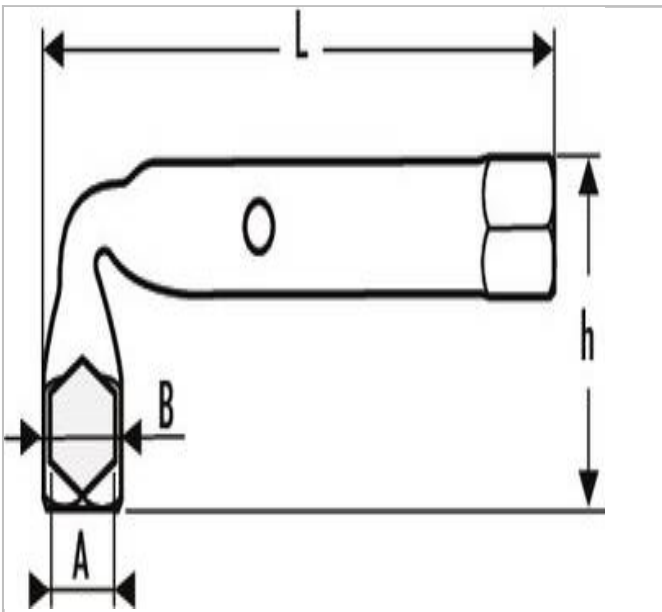

E113259 | EXPERT Llaves de tubo 6 caras x 6 caras

Description:

- ISO 691 - ISO 2236
- Permite el trabajo en varillas roscadas largas.
- Orificio de paso que facilita el empleo de manerales.
- Acabado : cromado brillante.