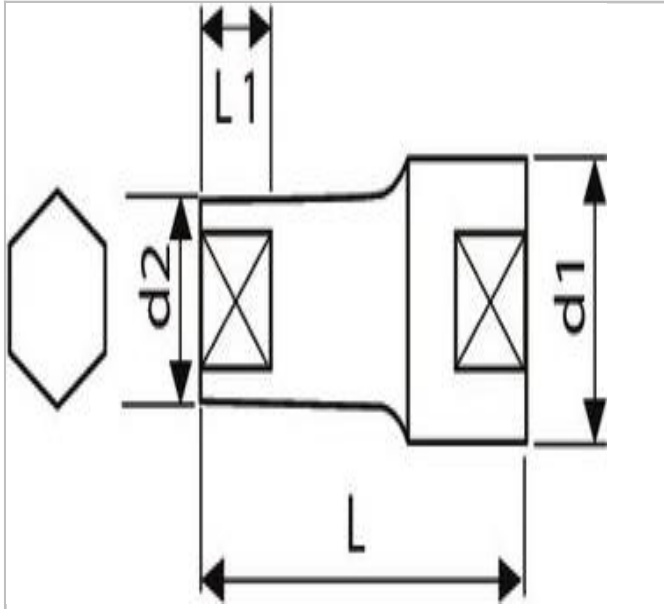

## E113260 | EXPERT Lange 6-Kant-Steckschlüssel 3/8", metrisch

### Beschreibung:

- ISO 2725-1 - DIN 3124 - ISO 1174-1 - ISO 1711-1 - ISO 691
- Chrom-Vanadium-Stahl.
- Maxi Drive Profil: Übertragung des Anziehdrehmoments über die Mutterflächen und nicht die Kanten.
- Ausführung: verchromt, glänzend.
- Für eine manuelle Verwendung.