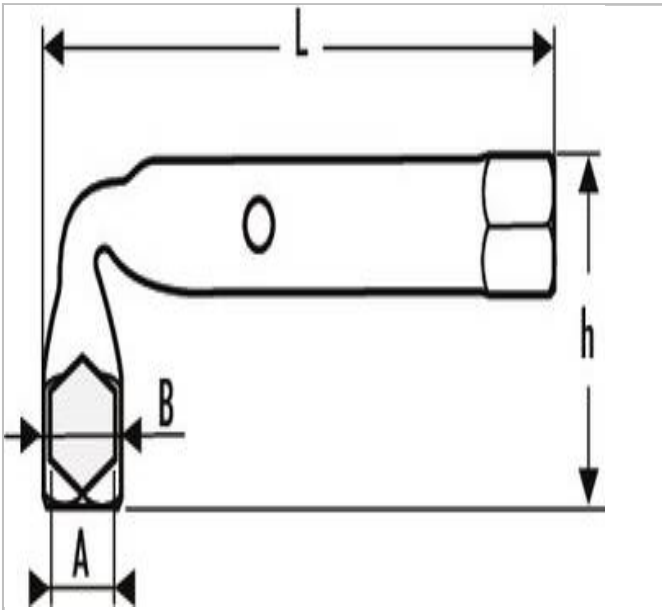

E113260 | EXPERT Llaves de tubo 6 caras x 6 caras

Description:

- ISO 691 - ISO 2236
- Permite el trabajo en varillas roscadas largas.
- Orificio de paso que facilita el empleo de manerales.
- Acabado : cromado brillante.