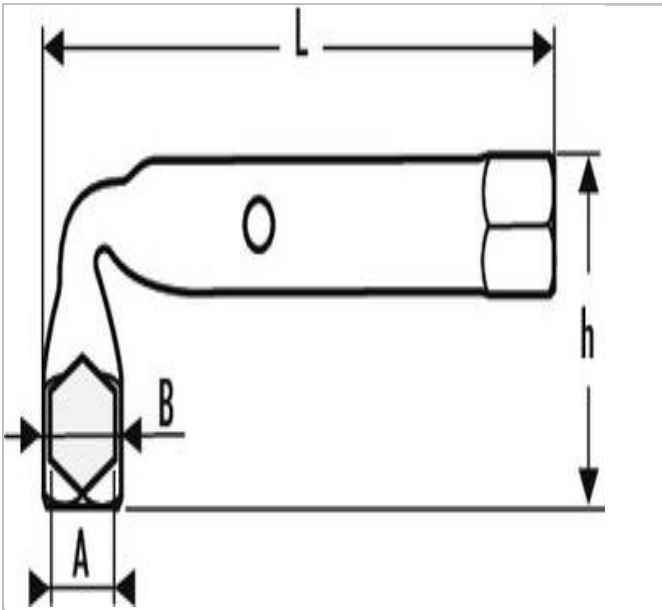

E113256 | EXPERT Llaves de tubo 6 caras x 6 caras

Description:

- ISO 691 - ISO 2236
- Permite el trabajo en varillas roscadas largas.
- Orificio de paso que facilita el empleo de manerales.
- Acabado : cromado brillante.