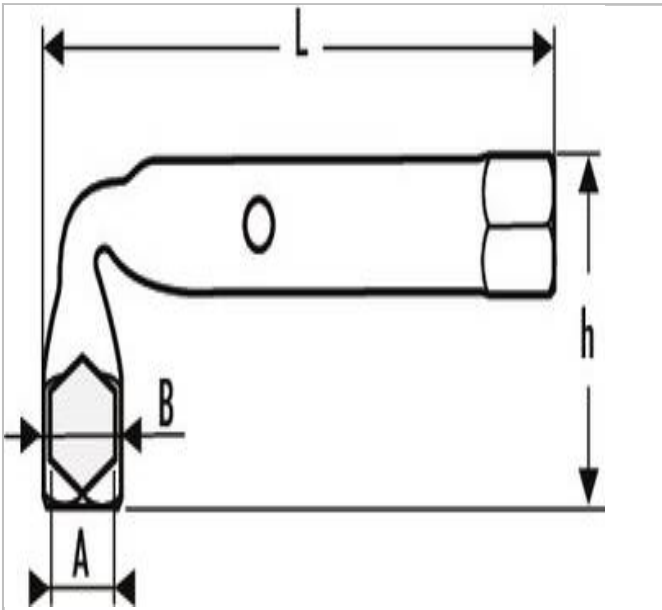

## E113286 | EXPERT Llaves de tubo 6 caras x 6 caras

### Description:

- ISO 691 - ISO 2236
- Permite el trabajo en varillas roscadas largas.
- Orificio de paso que facilita el empleo de manerales.
- Acabado : cromado brillante.

E113286