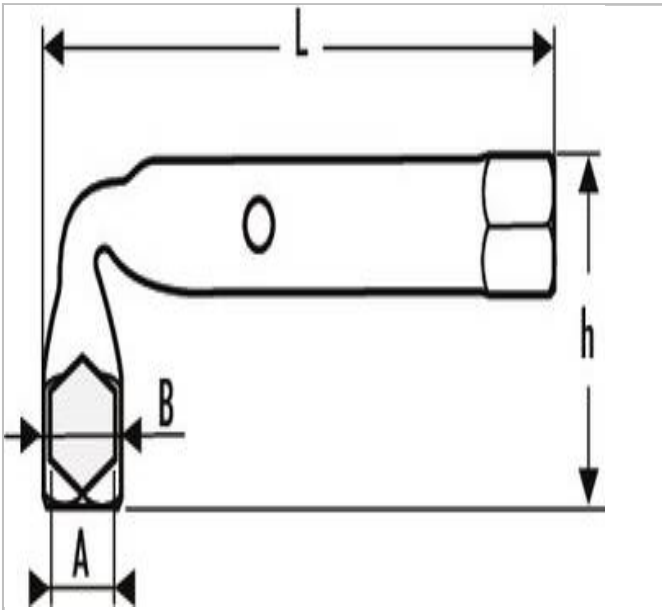

E113288 | EXPERT Llaves de tubo 6 caras x 6 caras

Description:

- ISO 691 - ISO 2236
- Permite el trabajo en varillas roscadas largas.
- Orificio de paso que facilita el empleo de manerales.
- Acabado : cromado brillante.