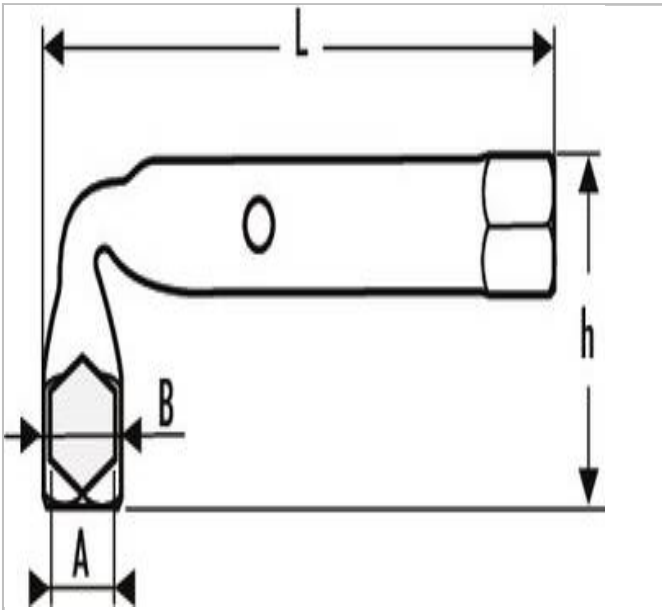

## E113255 | EXPERT Llaves de tubo 6 caras x 6 caras

### Description:

- ISO 691 - ISO 2236
- Permite el trabajo en varillas roscadas largas.
- Orificio de paso que facilita el empleo de manerales.
- Acabado : cromado brillante.

E113255