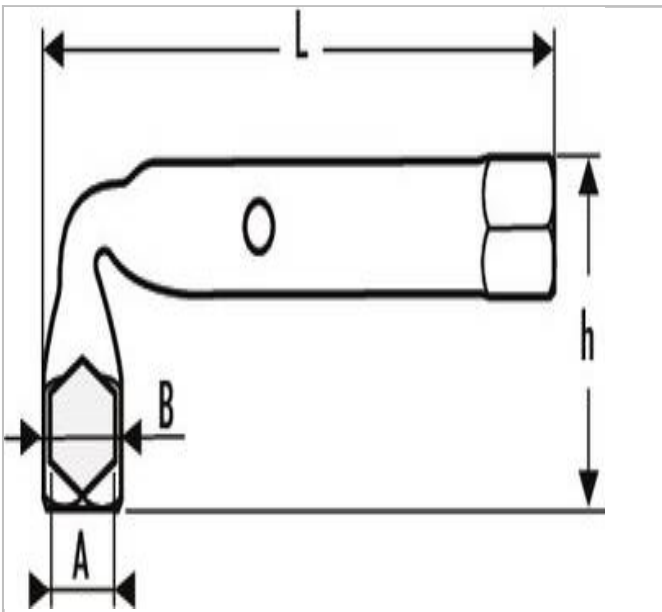

## E113257 | EXPERT Llaves de tubo 6 caras x 6 caras

### Description:

- ISO 691 - ISO 2236
- Permite el trabajo en varillas roscadas largas.
- Orificio de paso que facilita el empleo de manerales.
- Acabado : cromado brillante.

E113257