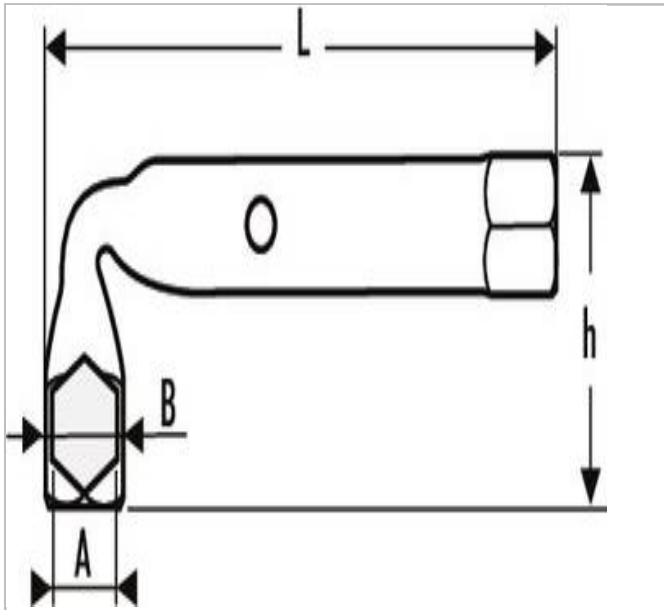

E113329 | EXPERT Llaves de tubo 6 caras x 6 caras

Description:

- ISO 691 - ISO 2236
- Permite el trabajo en varillas roscadas largas.
- Orificio de paso que facilita el empleo de manerales.
- Acabado : cromado brillante.