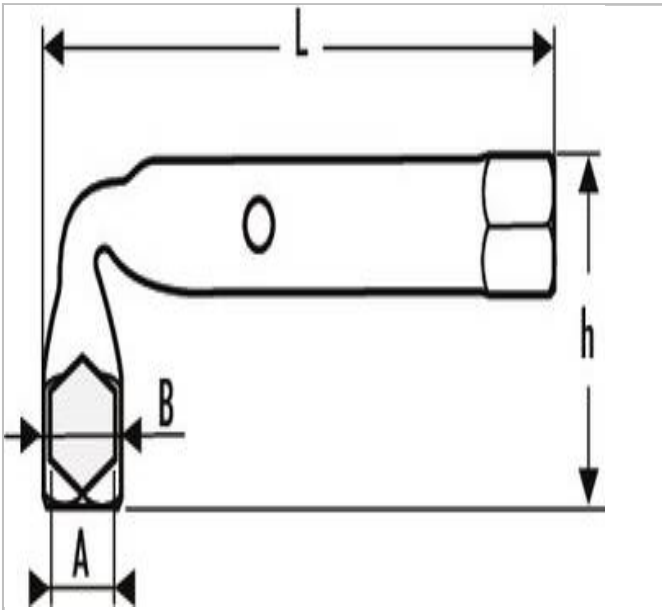

E113321 | EXPERT Llaves de tubo 6 caras x 6 caras

Description:

- ISO 691 - ISO 2236
- Permite el trabajo en varillas roscadas largas.
- Orificio de paso que facilita el empleo de manerales.
- Acabado : cromado brillante.