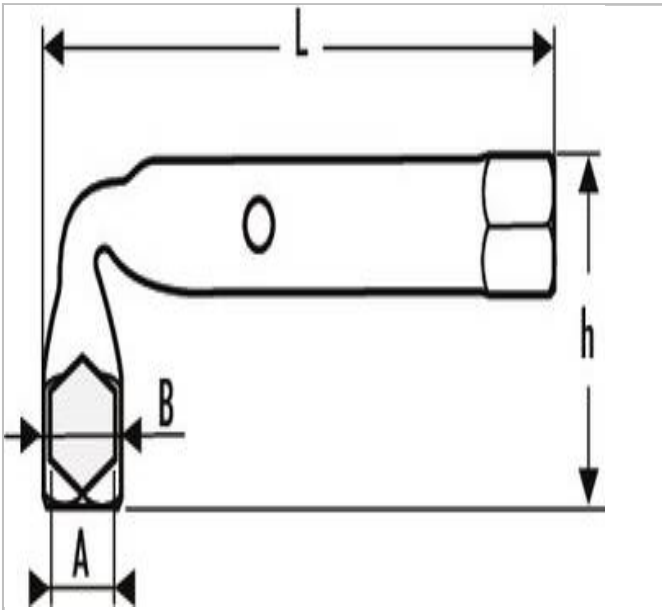

E111710 | EXPERT Llaves de tubo 6 caras x 6 caras

Description:

- ISO 691 - ISO 2236
- Permite el trabajo en varillas roscadas largas.
- Orificio de paso que facilita el empleo de manerales.
- Acabado : cromado brillante.