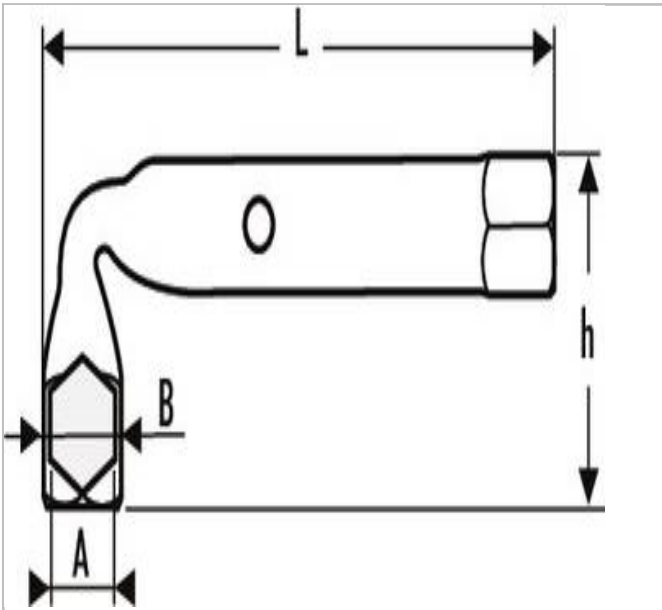

E113324 | EXPERT Llaves de tubo 6 caras x 6 caras

Description:

- ISO 691 - ISO 2236
- Permite el trabajo en varillas roscadas largas.
- Orificio de paso que facilita el empleo de manerales.
- Acabado : cromado brillante.