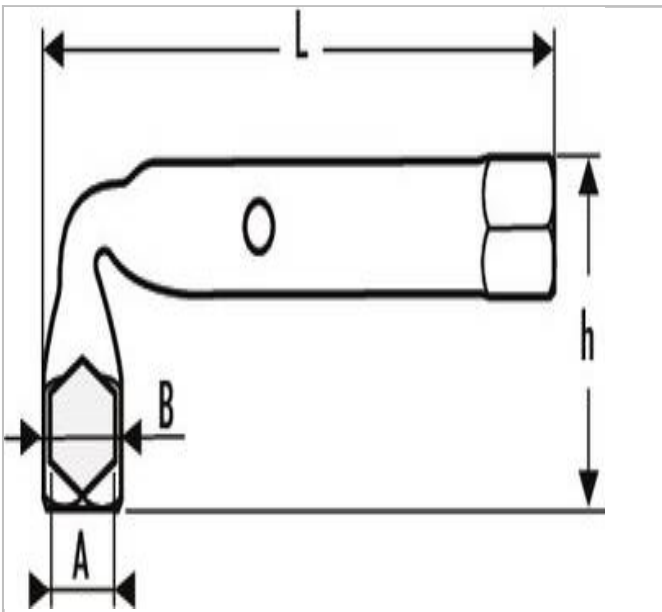

E113367 | EXPERT Llaves de tubo 6 caras x 6 caras

Description:

- ISO 691 - ISO 2236
- Permite el trabajo en varillas roscadas largas.
- Orificio de paso que facilita el empleo de manerales.
- Acabado : cromado brillante.