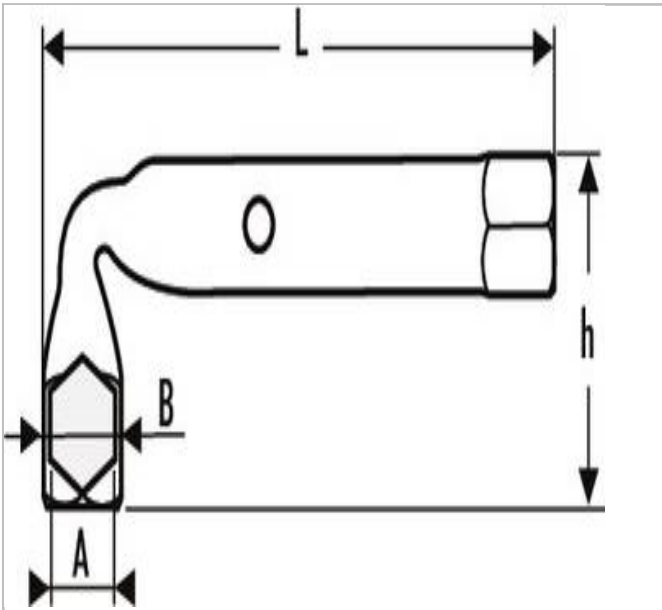

E113368 | EXPERT Llaves de tubo 6 caras x 6 caras

Description:

- ISO 691 - ISO 2236
- Permite el trabajo en varillas roscadas largas.
- Orificio de paso que facilita el empleo de manerales.
- Acabado : cromado brillante.