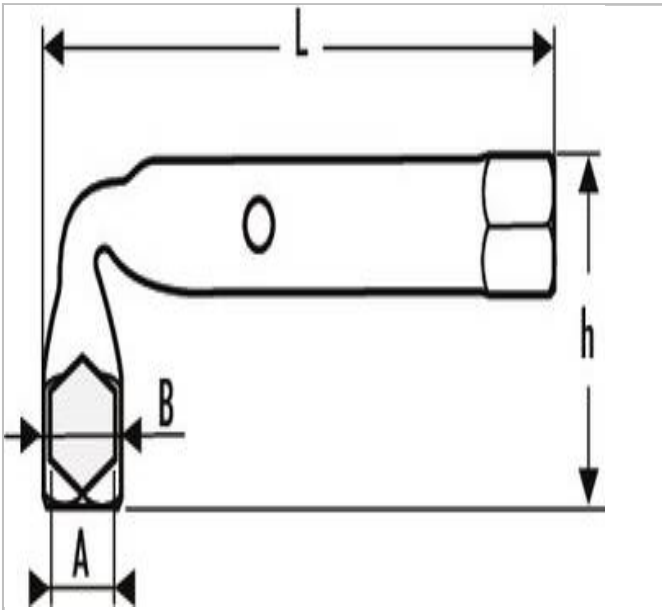

E113326 | EXPERT Llaves de tubo 6 caras x 6 caras

Description:

- ISO 691 - ISO 2236
- Permite el trabajo en varillas roscadas largas.
- Orificio de paso que facilita el empleo de manerales.
- Acabado : cromado brillante.