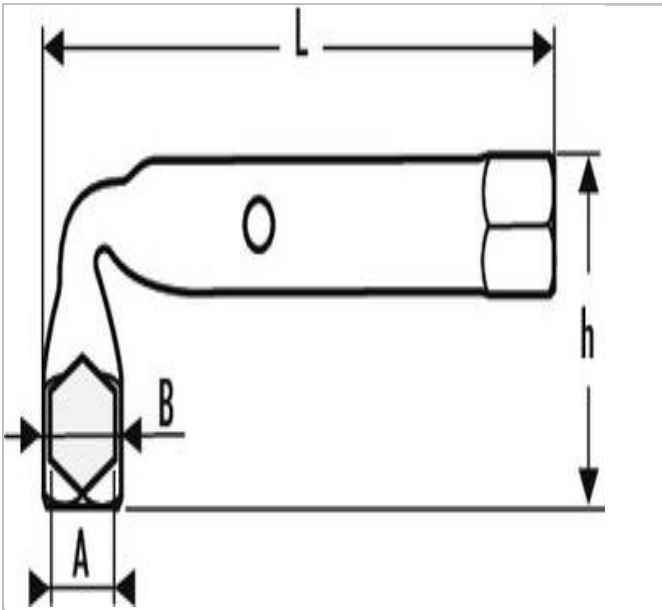

## E111503 | EXPERT Llaves de tubo 6 caras x 6 caras

### Description:

- ISO 691 - ISO 2236
- Permite el trabajo en varillas roscadas largas.
- Orificio de paso que facilita el empleo de manerales.
- Acabado : cromado brillante.

E111503