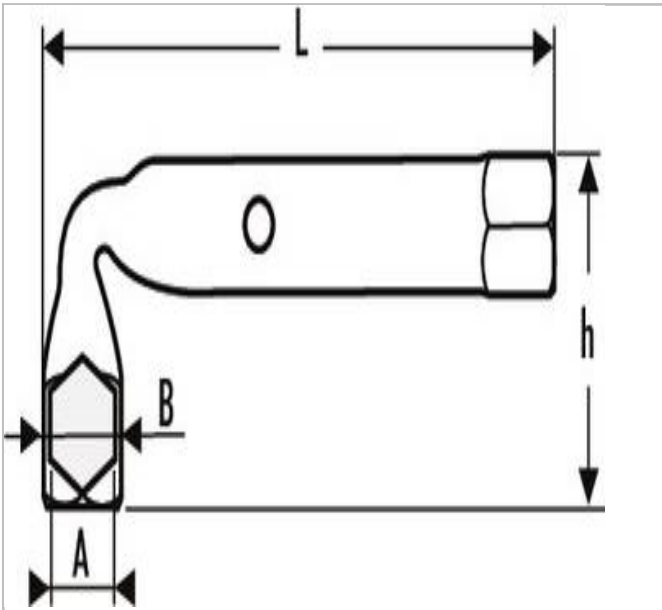

E113730 | EXPERT Llaves de tubo 6 caras x 6 caras

Description:

- ISO 691 - ISO 2236
- Permite el trabajo en varillas roscadas largas.
- Orificio de paso que facilita el empleo de manerales.
- Acabado : cromado brillante.