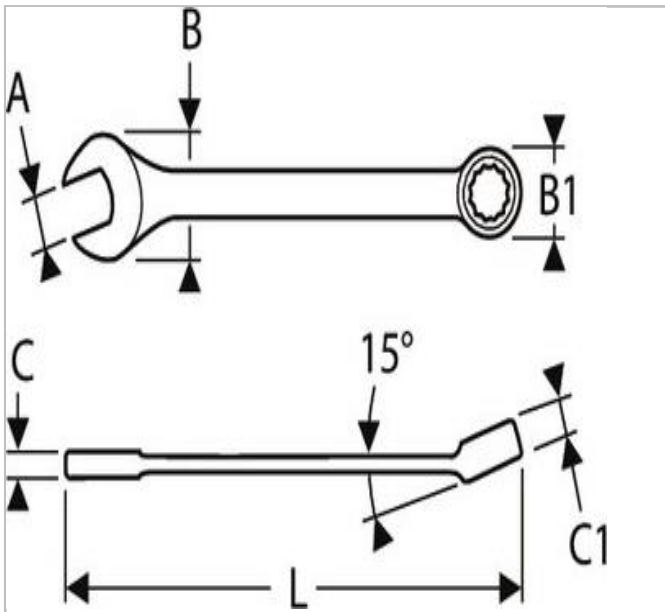

### Description:

- - ISO 691 - ISO 1711-1 - ISO 3318 - ISO 7738 - DIN 3113
- - Estrella de 12 puntas OGV® con ángulos a 15°.
- - Extremo abierto con ángulo a 15° respecto al eje del mango .
- - Perfil OGV® que maximiza la superficie de contacto con la tuerca mejorando la vida útil.
- - Forjado en acero al cromo vanadio.
- - Acabado cromado de alta calidad.