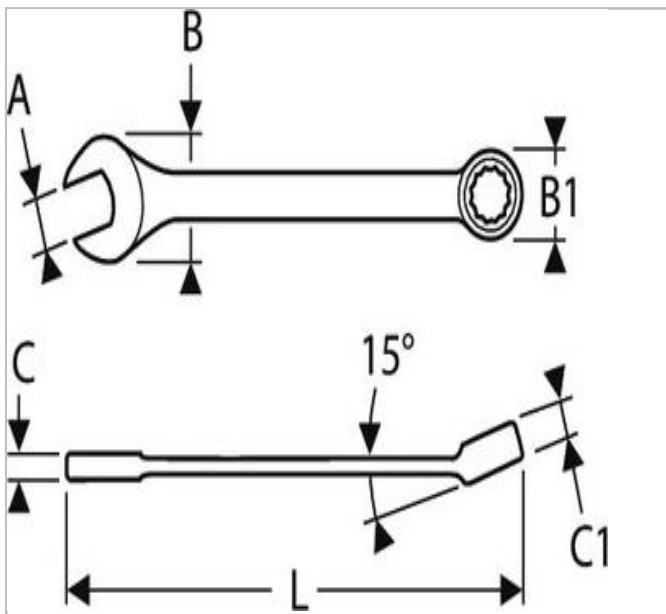

E121708 | EXPERT Juegos de llaves mixtas

Description:

- - ISO 691 - ISO 1711-1 - ISO 3318 - ISO 7738 - DIN 3113
- - Estrella de 12 puntas OGV® con ángulos a 15°.
- - Extremo abierto con ángulo a 15° respecto al eje del mango .
- - Perfil OGV® que maximiza la superficie de contacto con la tuerca mejorando la vida útil.
- - Forjado en acero al cromo vanadio.
- - Acabado cromado de alta calidad.