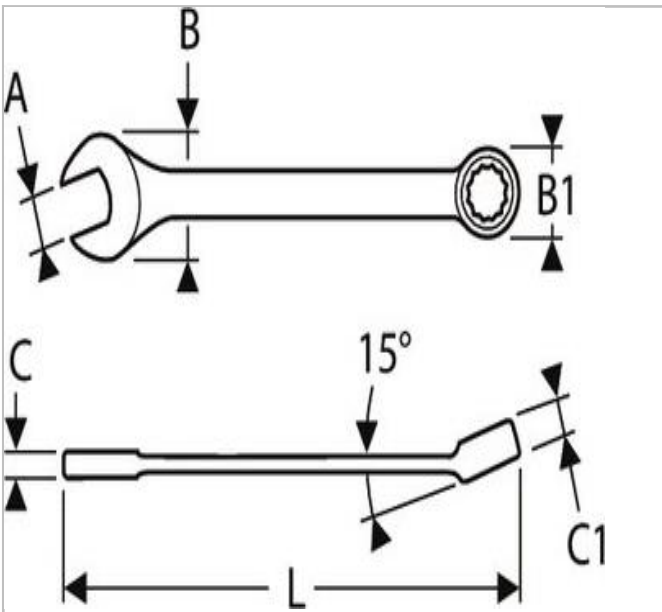

## E121221 | EXPERT Llaves mixtas - mm

### Description:

- ISO 691 - ISO 1711-1 - ISO 3318 - ISO 7738 - DIN 3113
- Cabeza de estrella 12 caras acodada a 15°.
- Cabeza fija orientada a 15° con respecto al eje del mango (ángulo de recuperación 30°).
- El perfil de la cabeza maximiza la superficie de contacto con la tuerca para una mayor duración.
- Forjadas a partir de acero al cromo vanadio.
- Acabado : cromado brillante.