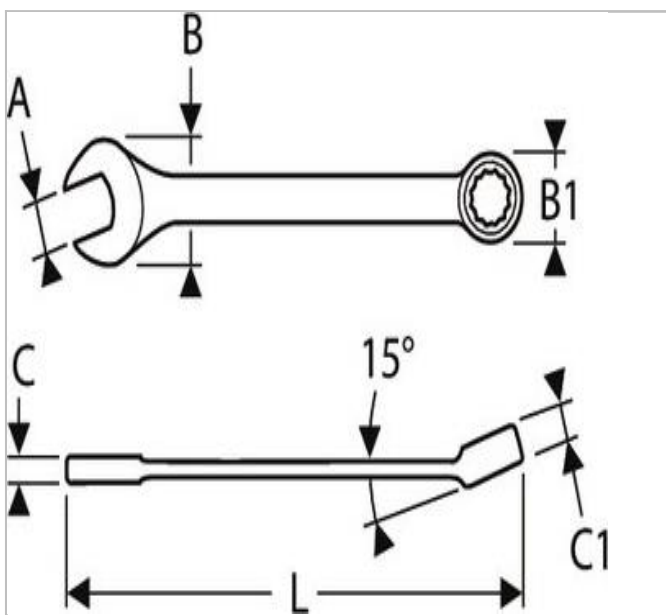

E121601 | EXPERT Juegos de llaves mixtas

Description:

- - ISO 691 - ISO 1711-1 - ISO 3318 - ISO 7738 - DIN 3113
- - Estrella de 12 puntas OGV® con ángulos a 15°.
- - Extremo abierto con ángulo a 15° respecto al eje del mango .
- - Perfil OGV® que maximiza la superficie de contacto con la tuerca mejorando la vida útil.
- - Forjado en acero al cromo vanadio.
- - Acabado cromado de alta calidad.